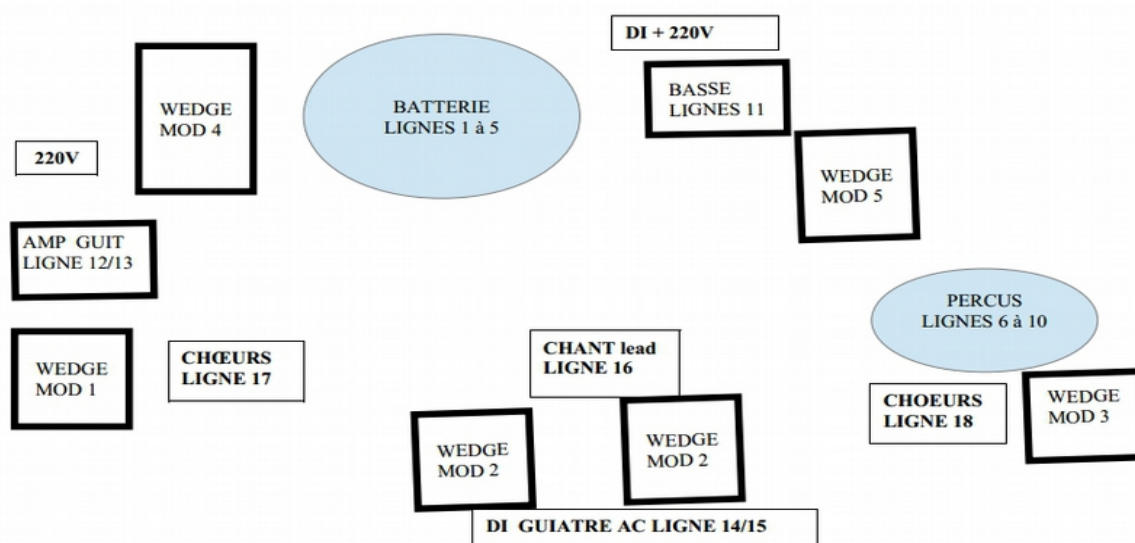

PLAN DE SCÈNE